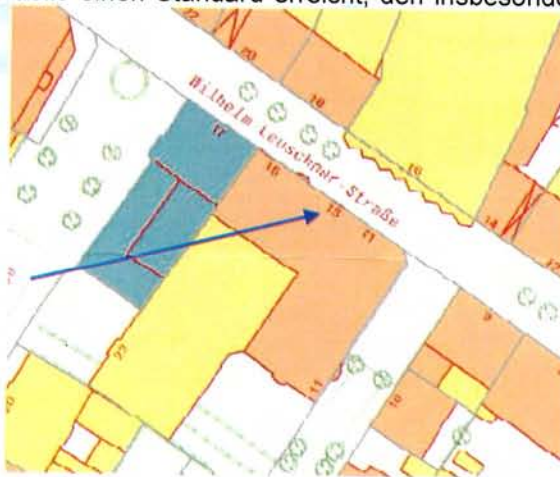

Haus- und Grund • Korngasse 2 • 67547 Worms

An die
Mitglieder des
Haus & Grund
Worms

in Worms
in der Kaiserpassage, Eingang
Korngasse 2
67547 Worms
Telefon: 0 62 41 / 41 35 91
Telefax: 0 62 41 / 41 35 93

in Alzey
in der Volksbank Alzey-Worms eG
Hospitalstraße 15
55232 Alzey
Telefon: 0 67 31 / 49 36 113

26. Mai 2015

Betreff
Der Umzug 2015

Ihr Zeichen

Infeschreiben Mai 2015

Ihr Schreiben vom
Lo/ip

Unser Zeichen

Sehr geehrte Mitglieder,

bereits mit der Einladung zur Jahreshauptversammlung und nochmals anlässlich der Jahreshauptversammlung selbst hatten wir darauf hingewiesen, dass es verschiedene Gründe für die Verlegung der Geschäftsstelle gibt. Wir haben in der Vergangenheit stets auf die wechselnden Bedürfnisse der Mitglieder reagiert. Dabei haben wir im Leistungsportfolio einen Standard erreicht, den insbesondere die Mitglieder besonders zu schätzen wissen, die von gerade aus diesem Grund Verein ist organisiert wie eine Kanzlei, die alle außergerichtlichen Mitglieder in dem vorgegebenen Wir hatten unsere Grenzen des persönlichen Informationslang geworden. Wir rücken und finden ab dem 25. Juni in der Wilhelm-Leuschner-eigens für uns umgebaute ist die Aussicht im Winter nicht bisher, aber dafür können wir Räume anbieten. Wir sind in Technik Recherchen durchzuführen und können noch schneller reagieren. Das war es uns wert, die Mühen eines Umzuges auf uns zu nehmen.

anderen Vereinen zu uns gewechselt sind. Der kleine Rechtsanwaltschen Aufgaben für die neuen Zeitfenster erledigt. erreicht, denn die Wege austausches waren zu daher näher zusammen 2015 ein neues Domizil Straße 13 in Worms in Räume. Möglicherweise mehr ganz so schön wie im Sommer klimatisierte der Lage, mit neuster

Natürlich haben wir auch darauf geachtet, dass die Mitglieder, die mit dem Pkw anreisen, weiterhin in der Nähe zur Geschäftsstelle einen Parkplatz finden. Entnehmen Sie doch bitte diese Information dem nachfol-

immer erreichbar:

E-Mail: info@HuG-Worms.de
Internet: www.HuG-Worms.de

persönlich erreichbar:

in Worms: Montag bis Donnerstag 9.°° - 12.°° Uhr und Freitag 14.°° - 17.°° Uhr
in Alzey Montag und Mittwoch 9.°° - 11.°° Uhr